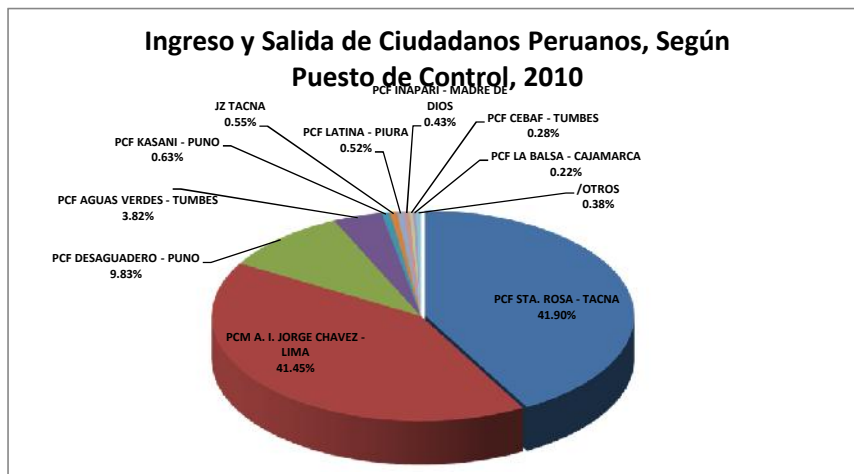

**SUPERINTENDENCIA NACIONAL DE MIGRACIONES
OFICINA GENERAL DE TECNOLOGÍAS DE INFORMACIÓN, COMUNICACIONES Y ESTADÍSTICA**

MOVIMIENTOS MIGRATORIOS DE INGRESO Y SALIDA, CIUDADANOS PERUANOS, SEGÚN PUESTO DE CONTROL, PERIODO 2010

Puesto de Control	2010		Total General
	INGRESO	SALIDA	
PCF STA. ROSA - TACNA	946,067	960,113	1,906,180
PCM A. I. JORGE CHAVEZ - LIMA	934,717	951,198	1,885,915
PCF DESAGUADERO - PUNO	124,889	322,412	447,301
PCF AGUAS VERDES - TUMBES	67,020	106,649	173,669
PCF KASANI - PUNO	7,734	21,064	28,798
JZ TACNA	11,508	13,336	24,844
PCF LATINA - PIURA	10,209	13,435	23,644
PCF IÑAPARI - MADRE DE DIOS	8,786	10,606	19,392
PCF CEBAF - TUMBES	6,262	6,484	12,746
PCF LA Balsa - CAJAMARCA	4,318	5,524	9,842
/OTROS	6,749	10,521	17,270
Total General	2,128,259	2,421,342	4,549,601